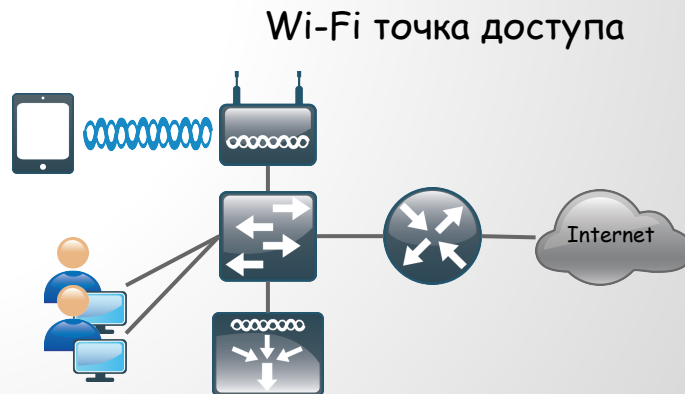

Курс молодого бойца. Практический курс с использованием Cisco Packet Tracer. Lesson22 - WiFi

Wi-Fi - беспроводная передача данных.

Стандарты Wi-Fi:

1. 802.11b - до 11 Мбит/с
2. 802.11g - до 54 Мбит/с
3. 802.11n - до 600 Мбит/с
4. 802.11ac - до 6.7 Гбит/с (8 антенн)

Частоты Wi-Fi:

- 2.4 ГГц
- 5 ГГц

Способы использования Wi-Fi:

1. Wi-Fi мост
2. Wi-Fi роутер
3. Wi-Fi точка доступа

Более подробно о Wi-Fi можно почитать [здесь](#)

Курс молодого бойца. Практический курс с использованием Cisco Packet Tracer. Lesson22 - WiFi