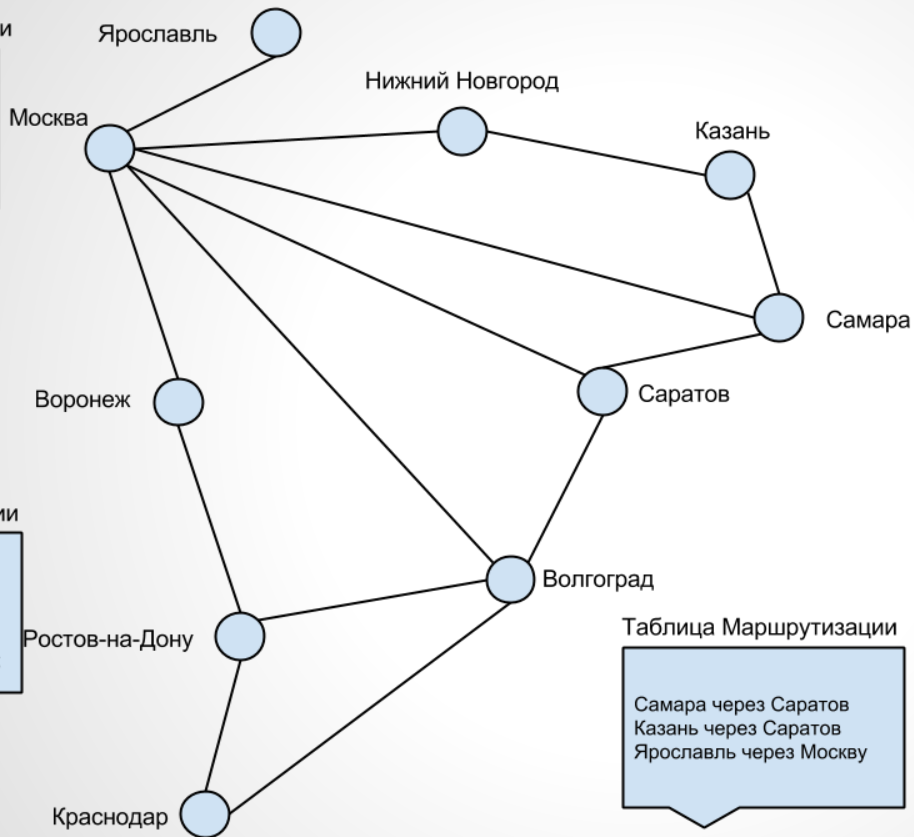

# Курс молодого бойца. Практический курс с использованием Cisco Packet Tracer.

## Lesson10 - Статическая маршрутизация

Таблица Маршрутизации

Казань через Нижний Новгород  
 Ростов-на-Дону через Воронеж  
 Краснодар через Воронеж

Таблица Маршрутизации

Москва через Воронеж  
 Саратов через Волгоград  
 Самара через Волгоград  
 Казань через Волгоград  
 Ярославль через Воронеж

Таблица Маршрутизации

Самара через Саратов  
 Казань через Саратов  
 Ярославль через Москву

```
C 192.168.0.0/24 is directly connected, FastEthernet0/0
S 192.168.1.0/24 [1/0] via 192.168.0.2
S 192.168.3.0/24 [1/0] via 192.168.0.2
C 192.168.4.0/24 is directly connected, FastEthernet0/1
S 192.168.5.0/24 [1/0] via 192.168.4.2
S 192.168.6.0/24 [1/0] via 192.168.4.2
```

# Курс молодого бойца. Практический курс с использованием Cisco Packet Tracer. Lesson10 - Статическая маршрутизация

[Скачать бесплатную версию руководства](#)