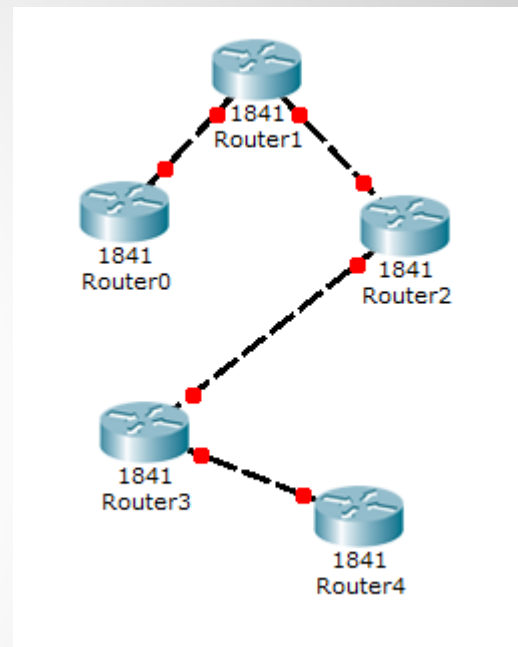

Таблица Маршрутизации

Самара через Саратов  
 Казань через Саратов  
 Ярославль через Москву

```
C 192.168.0.0/24 is directly connected, FastEthernet0/0
S 192.168.1.0/24 [1/0] via 192.168.0.2
S 192.168.3.0/24 [1/0] via 192.168.0.2
C 192.168.4.0/24 is directly connected, FastEthernet0/1
S 192.168.5.0/24 [1/0] via 192.168.4.2
S 192.168.6.0/24 [1/0] via 192.168.4.2
```