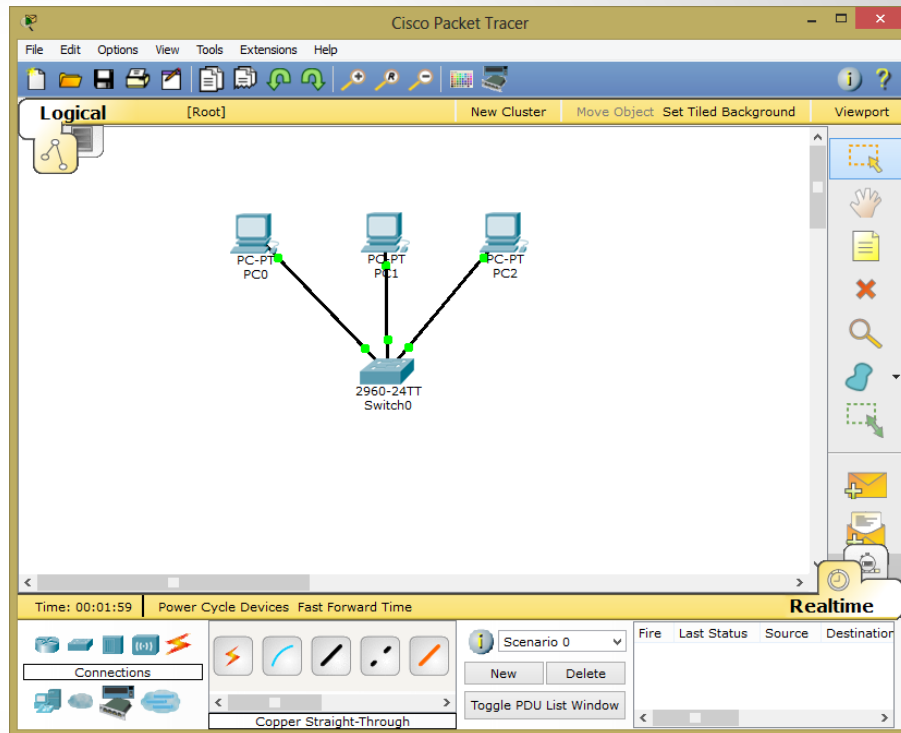

Курс молодого бойца. Практический курс с использованием Cisco Packet Tracer. Lesson3 - Используем коммутатор

Сетевой концентратор - хаб(hub)

Первый уровень модели OSI (L1)

[Подробнее...](#)

Коммутатор - Switch

Второй уровень модели OSI (L2)

[Подробнее...](#)

[Сетевая модель OSI](#)

Курс молодого бойца. Практический курс с использованием Cisco Packet Tracer. Lesson3 - Используем коммутатор

Хаб - отправляет пакеты во все порты, кроме порта источника

Switch - отправляет пакет только в определенный порт за счет использования таблицы MAC - адресов

Port	Link	VLAN	IP Address	MAC Address
FastEthernet0/1	Up	1	--	0060.7037.A401
FastEthernet0/2	Up	1	--	0060.7037.A402
FastEthernet0/3	Up	1	--	0060.7037.A403
FastEthernet0/4	Down	1	--	0060.7037.A404
FastEthernet0/5	Down	1	--	0060.7037.A405
FastEthernet0/6	Down	1	--	0060.7037.A406
FastEthernet0/7	Down	1	--	0060.7037.A407
FastEthernet0/8	Down	1	--	0060.7037.A408
FastEthernet0/9	Down	1	--	0060.7037.A409
FastEthernet0/10	Down	1	--	0060.7037.A40A
FastEthernet0/11	Down	1	--	0060.7037.A40B
FastEthernet0/12	Down	1	--	0060.7037.A40C
FastEthernet0/13	Down	1	--	0060.7037.A40D
FastEthernet0/14	Down	1	--	0060.7037.A40E
FastEthernet0/15	Down	1	--	0060.7037.A40F
FastEthernet0/16	Down	1	--	0060.7037.A410
FastEthernet0/17	Down	1	--	0060.7037.A411
FastEthernet0/18	Down	1	--	0060.7037.A412
FastEthernet0/19	Down	1	--	0060.7037.A413
FastEthernet0/20	Down	1	--	0060.7037.A414
FastEthernet0/21	Down	1	--	0060.7037.A415
FastEthernet0/22	Down	1	--	0060.7037.A416
FastEthernet0/23	Down	1	--	0060.7037.A417
FastEthernet0/24	Down	1	--	0060.7037.A418
GigabitEthernet1/1	Down	1	--	00D0.BA5A.1A01
GigabitEthernet1/2	Down	1	--	00D0.BA5A.1A02
Vlan1	Down	1	<not set>	0002.163D.8CE6